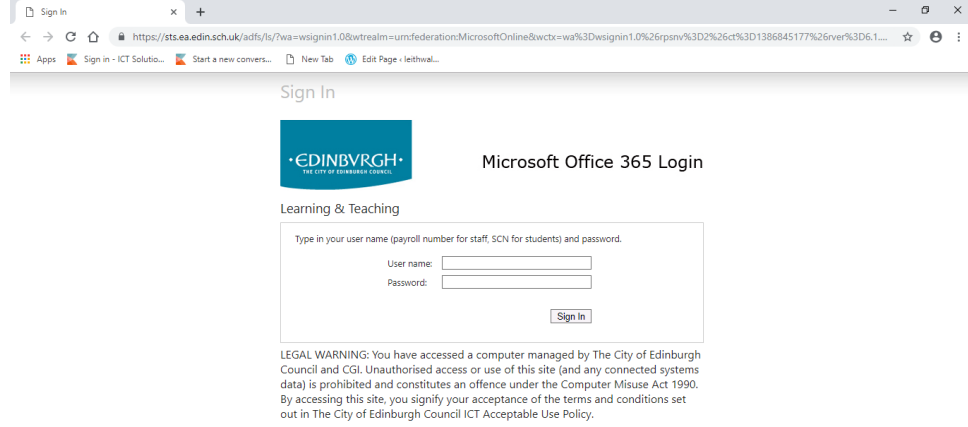

## Office 365 – Öğrenci Girişi talimatları - İnternet ve Uygulama Erişimi

### 1. Microsoft Teams'e İnternet üzerinden erişim talimatları

<https://digitallearningteam.org/> adresine gidin

Learners - Office 365 Login [Giriş] seçeneğini seçin

Aşağıdaki ekran açılacaktır.

**Username** [Kullanıcı Adı] alanında, parola bilgi fişinizdeki 9 haneli sayıyı girin (e-posta adresiniz @ea.edin.sch.uk uzantılı adrestir ya da fiş üzerinde bulunur).